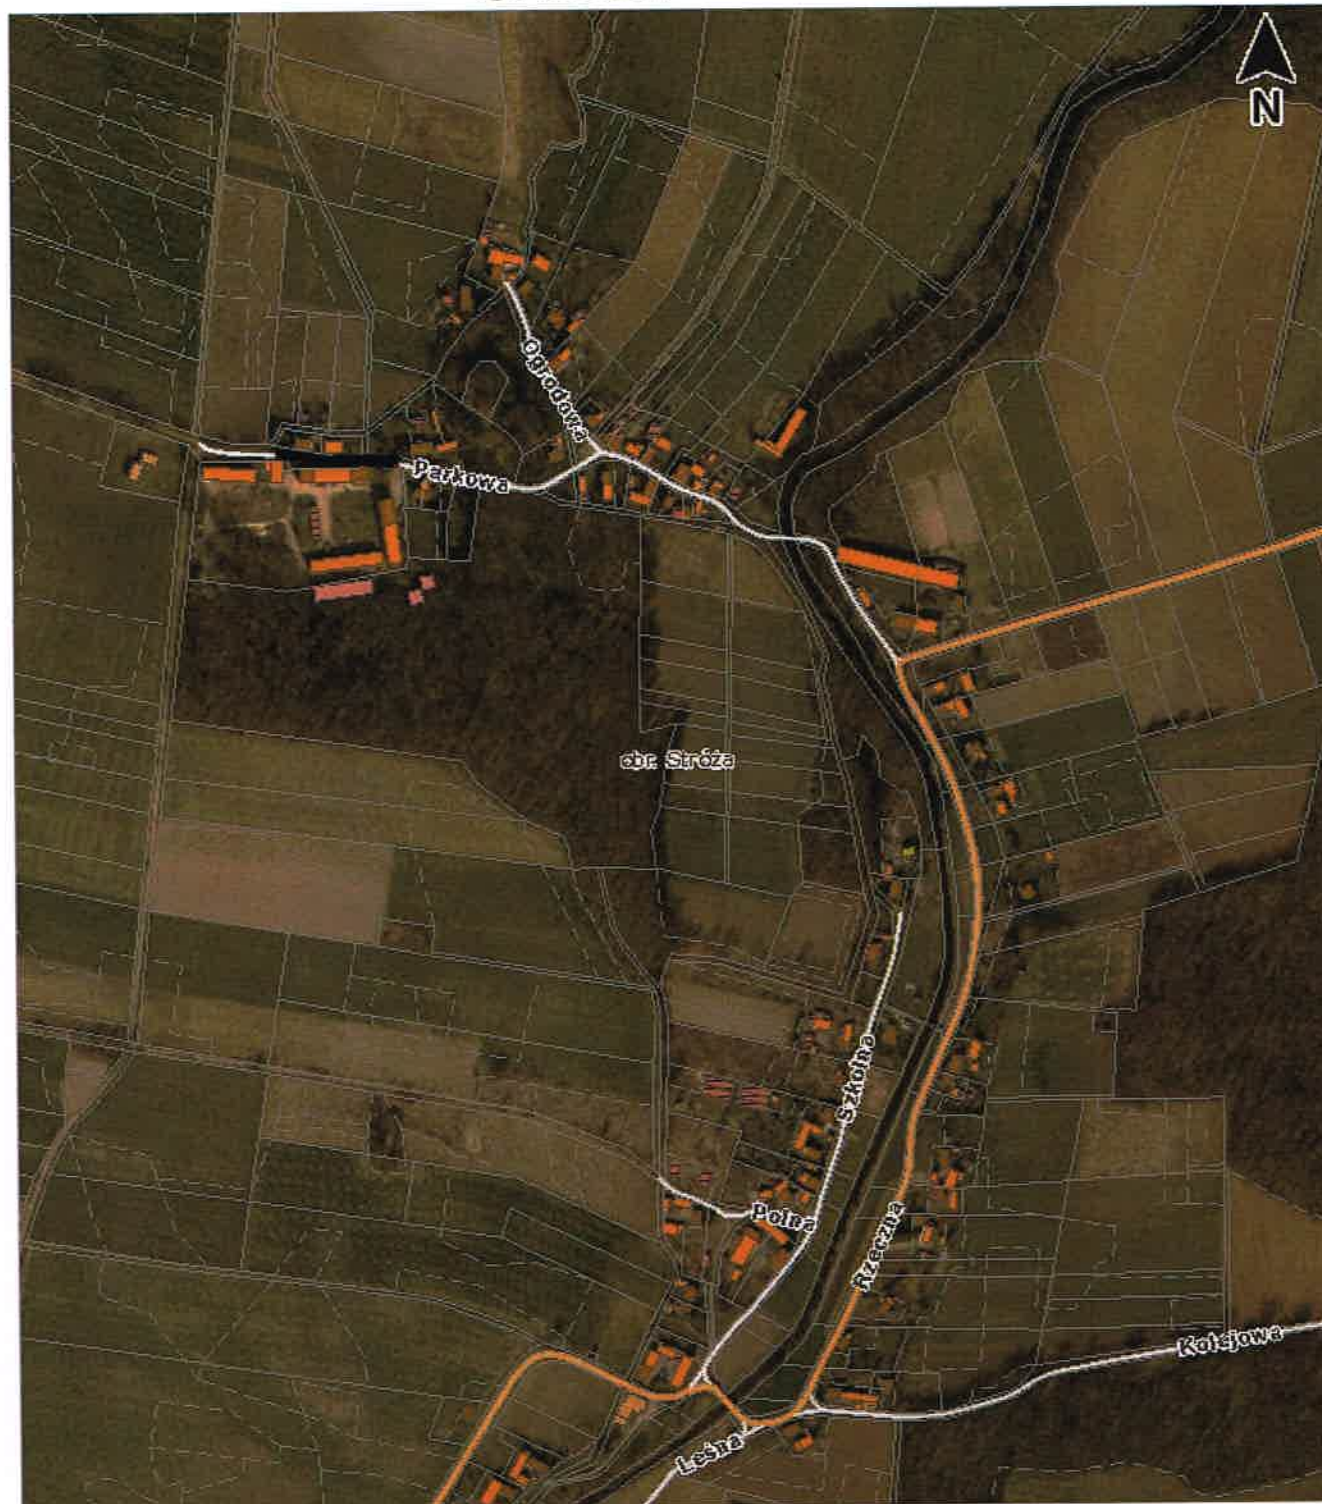

Mapa:
Moduł ogólny

1:7500

STRÓŻA

Uwaga: Ten wydruk ma charakter wyłącznie poglądowy i w żadnym razie nie może być traktowany jako dokument oficjalny.

© 2015 GISPartner, Wszystkie prawa zastrzeżone.

Mapa:
Moduł ogólny

1:1000

STRÓŻA dr. 111024 D

Uwaga: Ten wydruk ma charakter wyłącznie poglądowy i w żadnym razie nie może być traktowany jako dokument oficjalny.

© 2015 GISPartner, Wszystkie prawa zastrzeżone.

2017-02-28 13:29

Mapa:
Moduł ogólny

1:1000

STRÓBA dr. 111024 D

3 bawpy

Uwaga: Ten wydruk ma charakter wyłącznie poglądowy i w żadnym razie nie może być traktowany jako dokument oficjalny.

© 2015 GISPartner, Wszystkie prawa zastrzeżone.