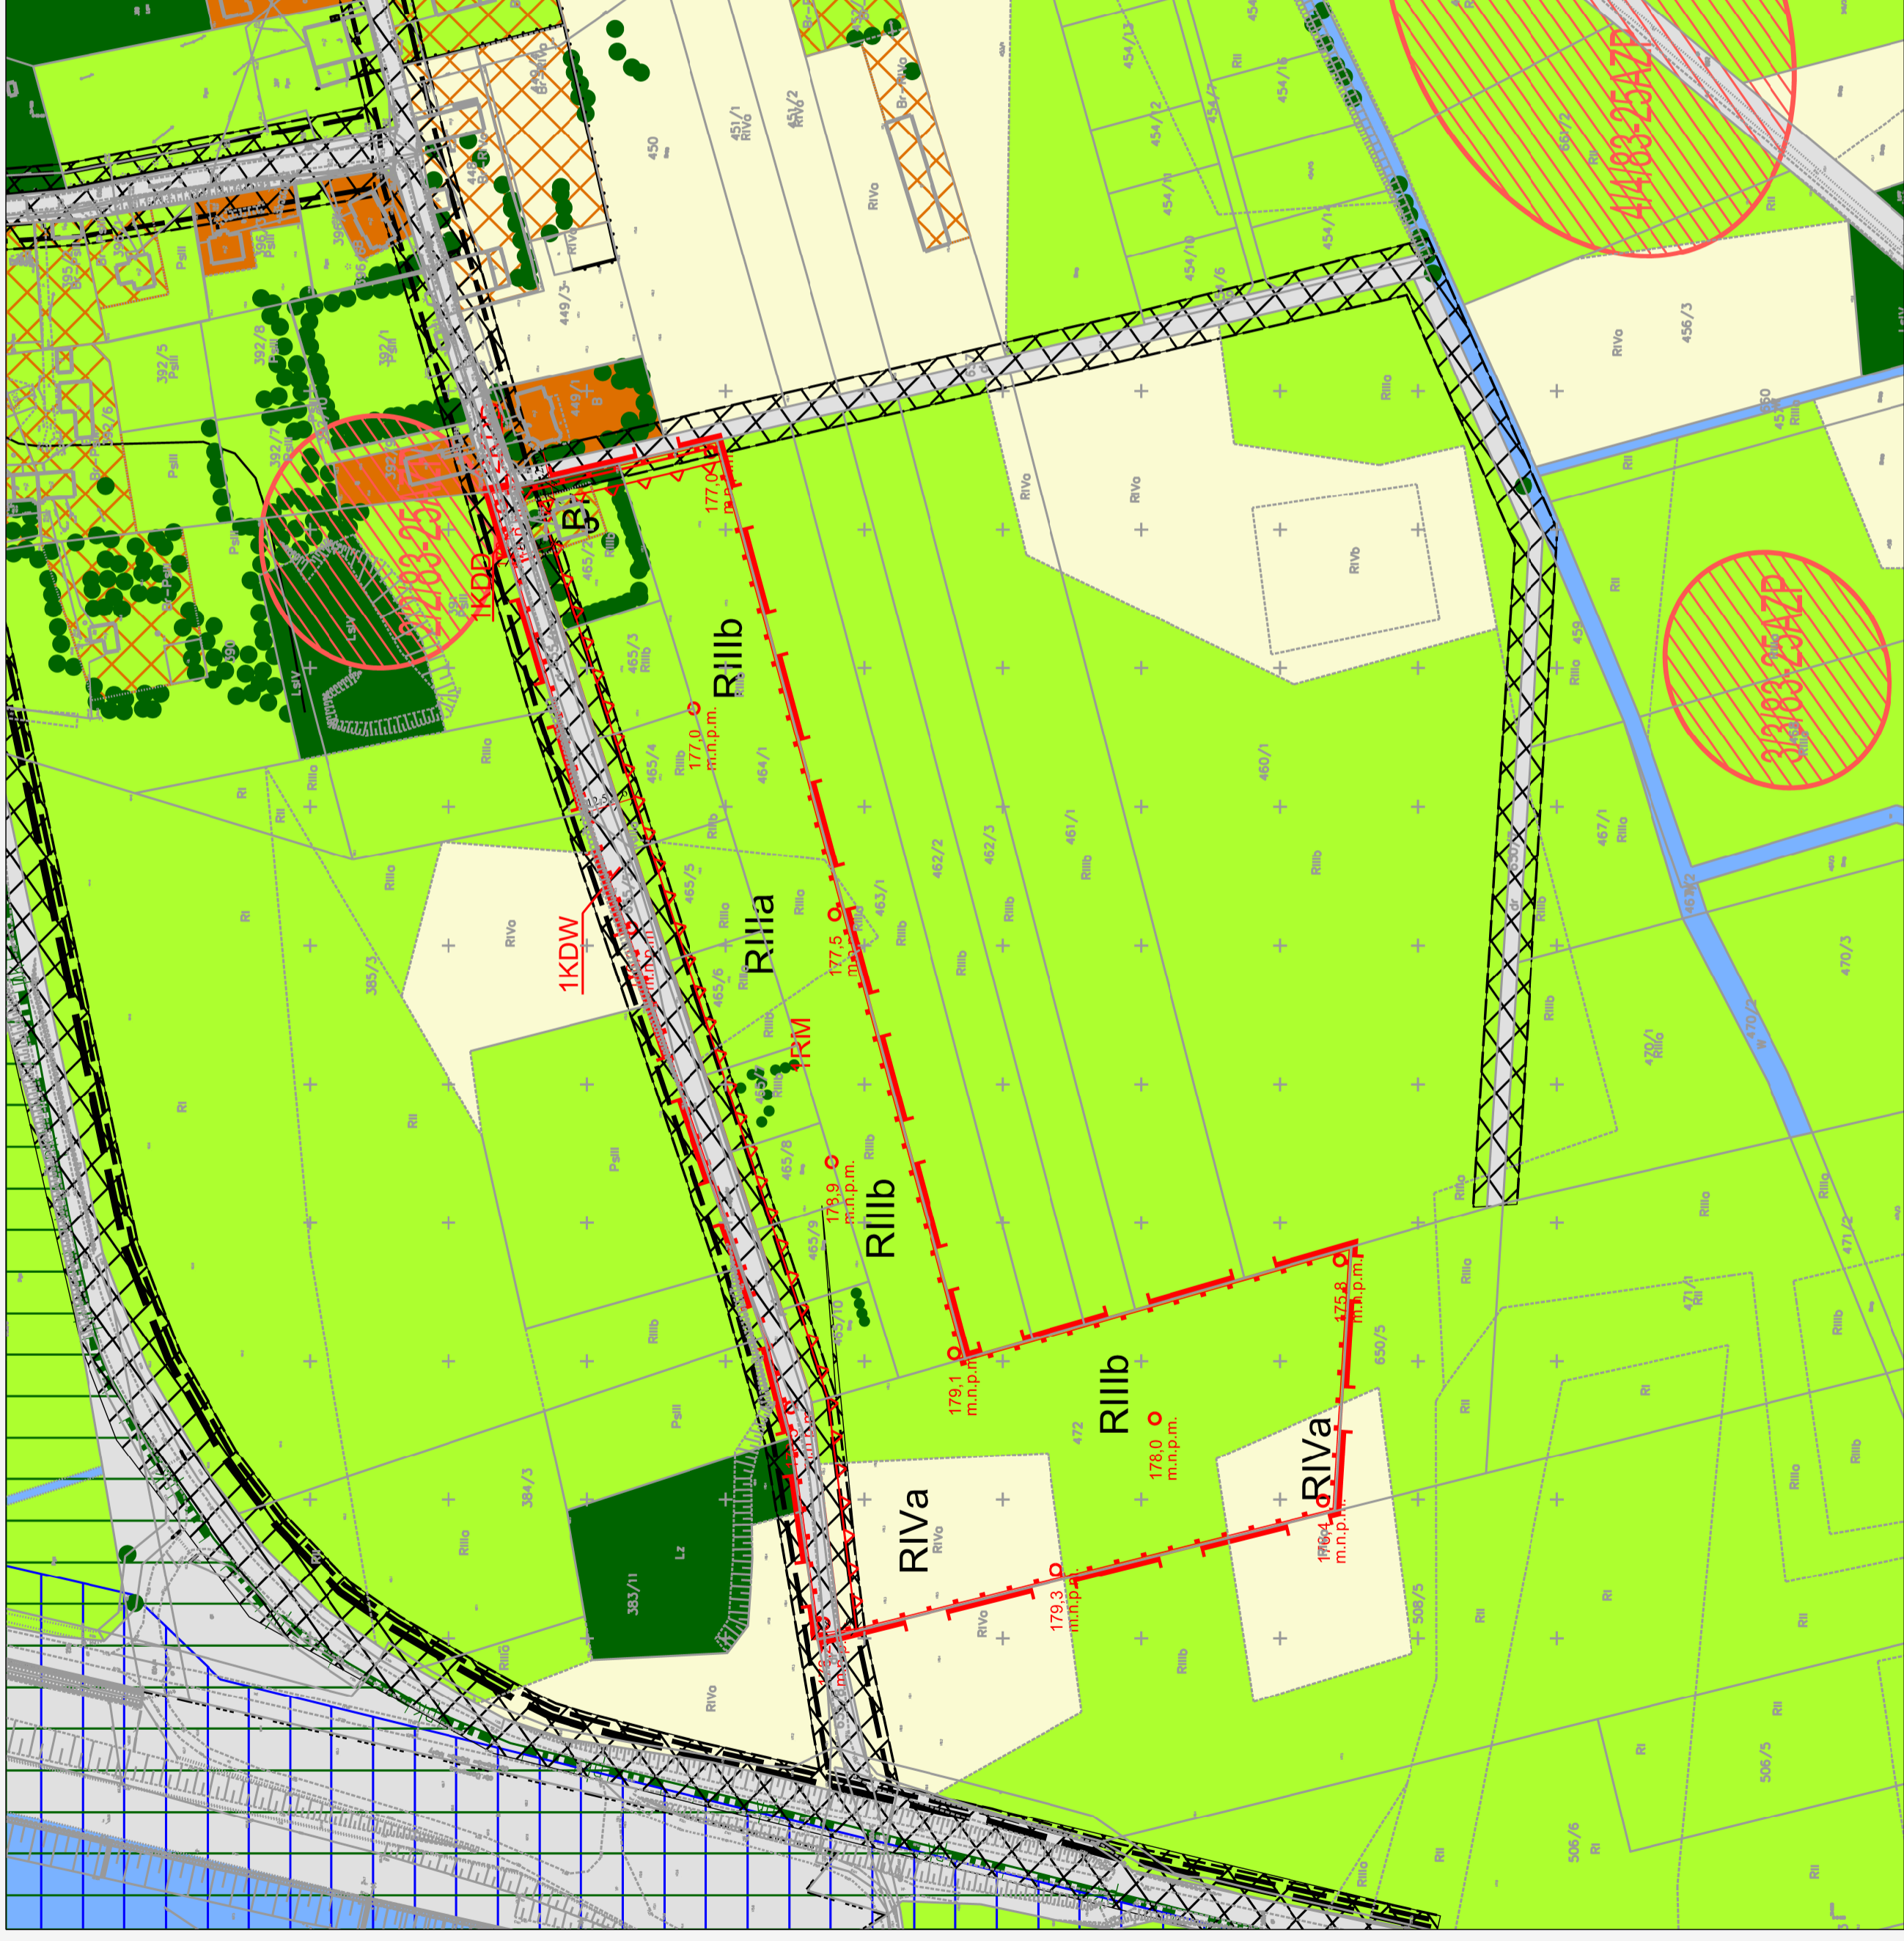

PROGNOZA ODDZIAŁYWANIA NA ŚRODOWISKO DO PROJEKTU ZMIANY, MIEJSCOWEGO PLANU ZAGOSPODAROWANIA PRZESTRZENNEGO GMINY MIETKÓW DLA OBSZARU POŁOŻONEGO W MIEJSCOWOŚCI MANIÓW MAŁY

1,0ha
SKALA 1 : 2000

LEGENDA PROGNOZY

	GRUNTY ROLNE KLAS I - III (CHRONIONE)
	GRUNTY ROLNE KLAS IV
	LASY I ZADRZEWIENIA
	GRUNTY ZABUDOWANE
	GRUNTY ROLNE ZABUDOWANE
	CIEKI WODNE
	DROGI
	ZIELEN WYSOKA
	OBSZAR NATURA 2000
	PARK KRAJOBRAZOWY DOLINA BISTRZYCY
	STANOWISKO ARCHEOLOGICZNE
	STREFA UCIAŻLIWOŚCI OD DROG

LEGENDA PLANU

	GRANICA OBSZARU OBJĘTEGO PLANEM
	LINIE ROZGRANICZAJĄCE TERENY O RÓŻNYM PRZEZNACZENIU LUB RÓŻNYCH ZASADACH ZAGOSPODAROWANIA
	NIEPRZEKRACZALNE LINIE ZABUDOWY
RM	TERENY ZABUDOWY ZAGRODOWEJ W GOSPODARSTWACH ROLNYCH, HODOWLANEYCH I OGRODNICZYCH
KDD	TERENY DROG PUBLICZNYCH DOJAZDOWYCH
KDW	TERENY DROG WEWNĘTRZNYCH
	GRANICA STREFY OCHRONY KONSERWATORSKIEJ TOW ZABYTEKÓW ARCHEOLOGICZNYCH

PROGNOZA ODDZIAŁYWANIA NA ŚRODOWISKO
DO PROJEKTU ZMIANY MIEJSCOWEGO PLANU
ZAGOSPODAROWANIA PRZESTRZENNEGO
GMINY MIETKÓW DLA OBSZARU POŁOŻONEGO
W MIEJSCOWOŚCI MANIÓW MAŁY

RYSunEK 12
MAPA ZBIORCZA PROGNOZY